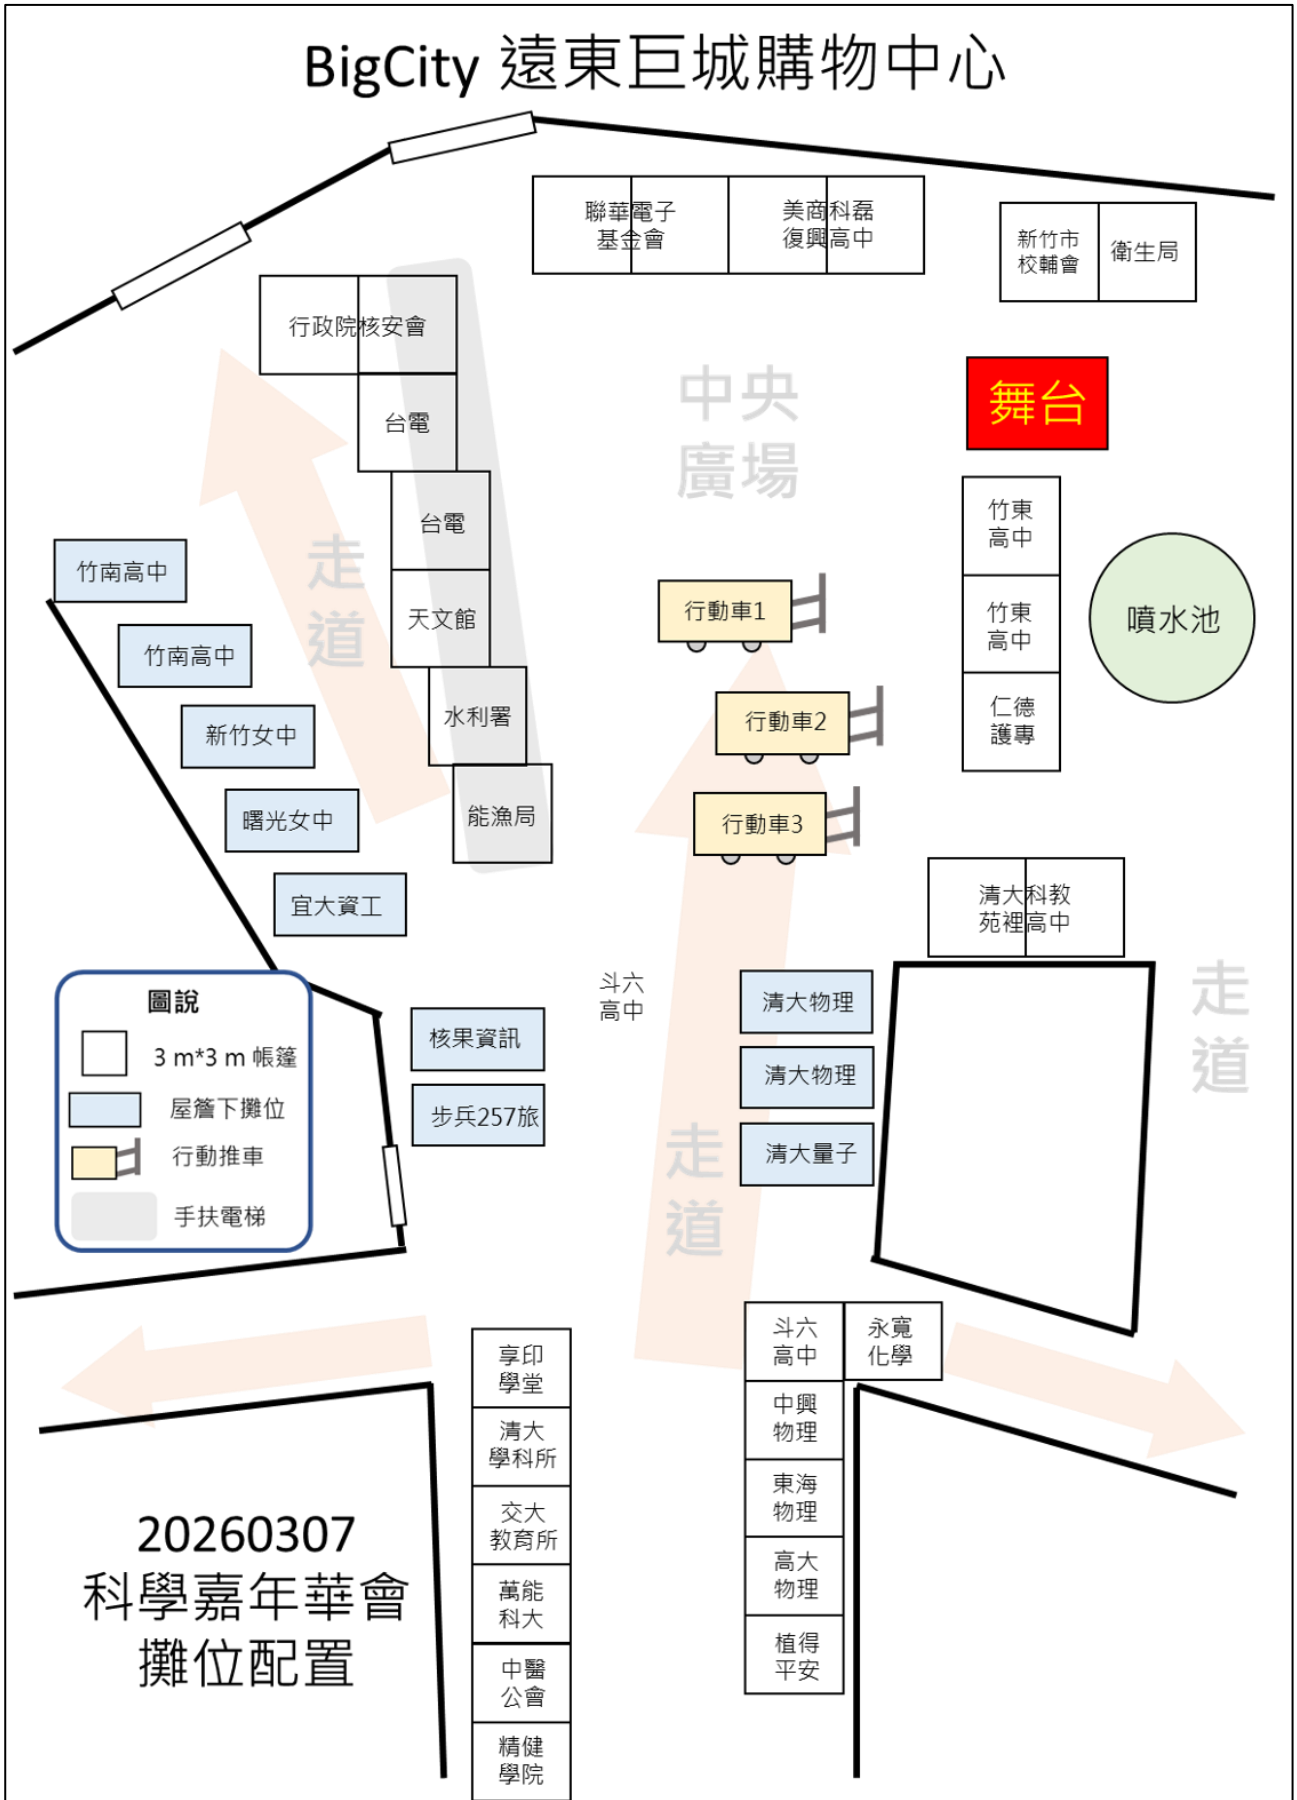

12	國立高雄大學 科學教育中心	30	新竹市學生校外生活輔導會
13	國立陽明交通大學 教育研究所	31	核果資訊學苑
14	國立宜蘭大學 資訊工程學系	32	享印學堂有限公司
15	國立中興大學 物理系	33	新竹市中醫師公會
16	東海大學 物理系	34	精神健康基金會 新竹精健學苑
17	萬能科技大學	35	植得瓶安
18	亞太能源科學教育協會	36	行動推車

BigCity 遠東巨城購物中心