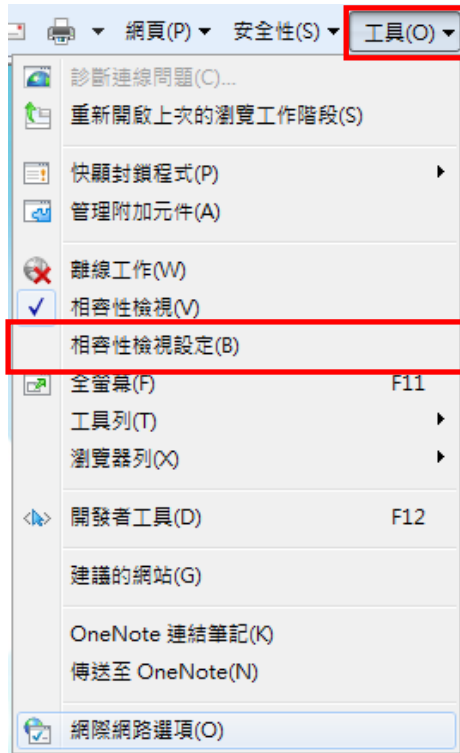

二、相容性檢視設定：

1. 按[工具]的[相容性檢視設定]