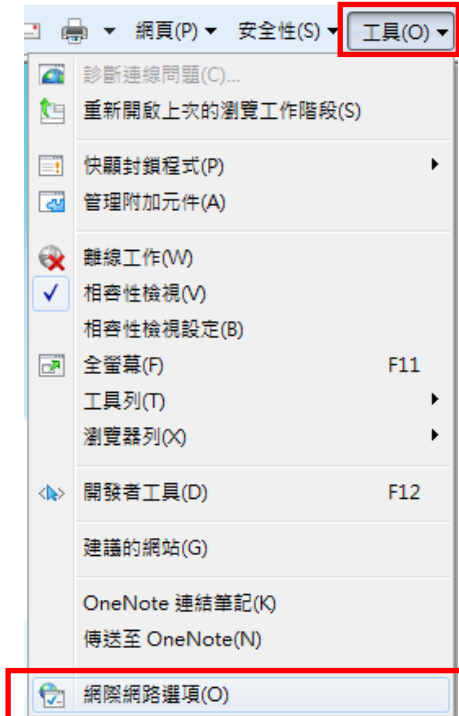

IE 瀏覽器增加 Taipei 頂級網域至信任網站及相容性檢視設定操作手冊

一、新增信任網站：

1. 以 IE8 為例，按[工具]的[網際網路選項]