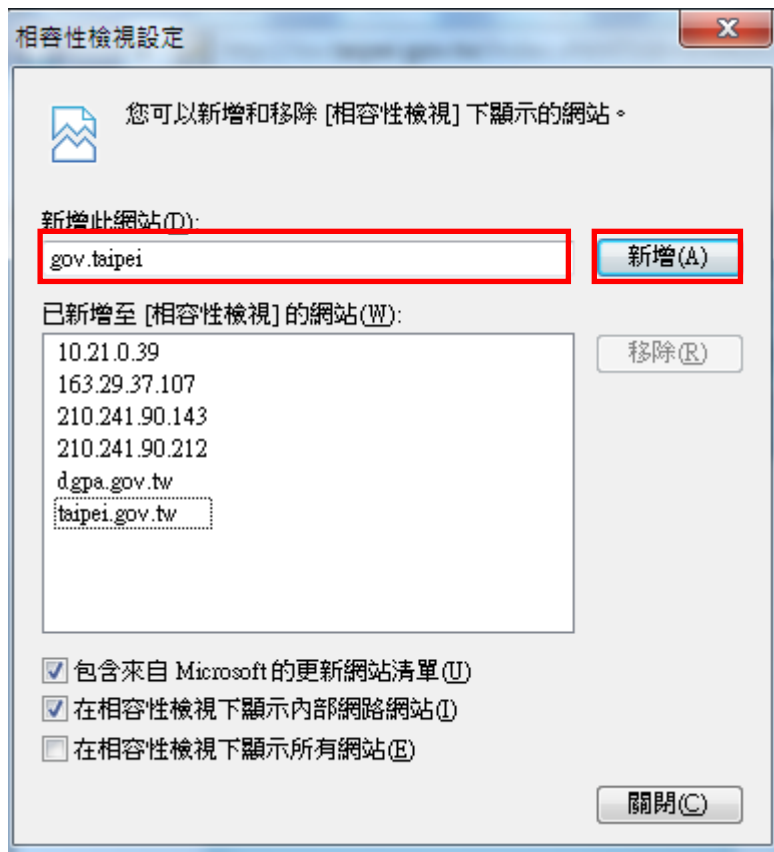

2. 輸入 gov. taipei，按[新增]