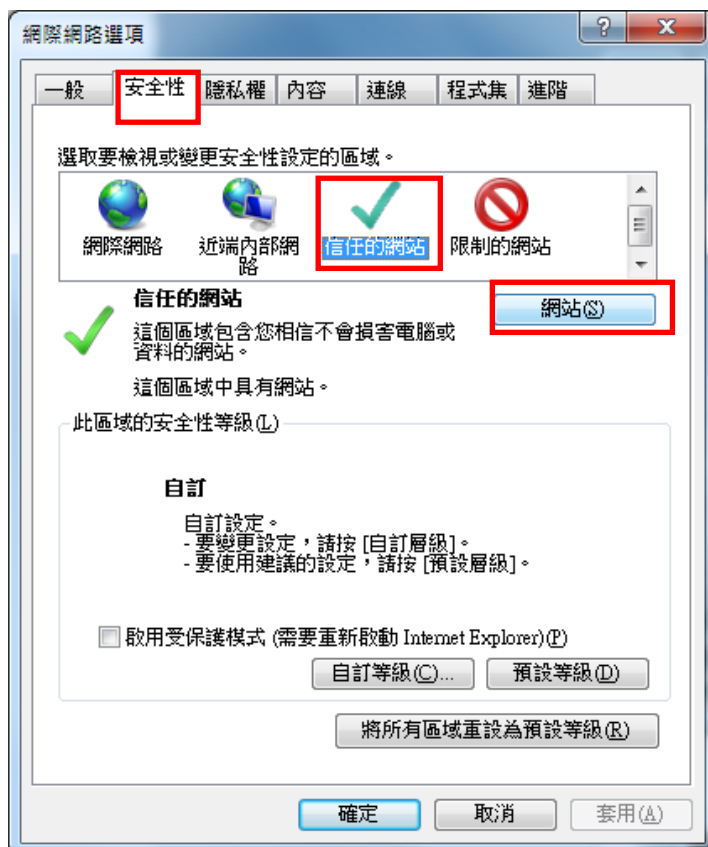

2. 點選[安全性]頁籤，再點選[信任的網站]，並按[網站]